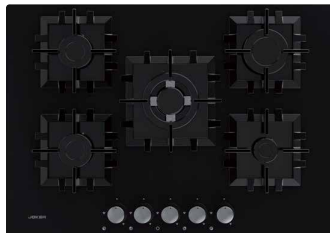

Plaque : 60cm
Allumage intégré automatique
Grilles en fonte
Sécurité coupe gaz (FFD)
Matière : Vitro gris
Dimensions (mm) : 600*520*50
Couleur : GRIS

PLAQUE 5 FEUX JP-1470

Système de sécurité

5^{ème} brûleur
double couronne

Plaque : 70cm
Allumage intégré automatique
Grilles en fonte
Sécurité coupe gaz (FFD)
Matière : Vitro noir
Dimensions (mm) : 700*520*50
Couleur : NOIR/ INOX
Brûleurs SABAF complets

PLAQUE 5 FEUX JPHGBF-127550W