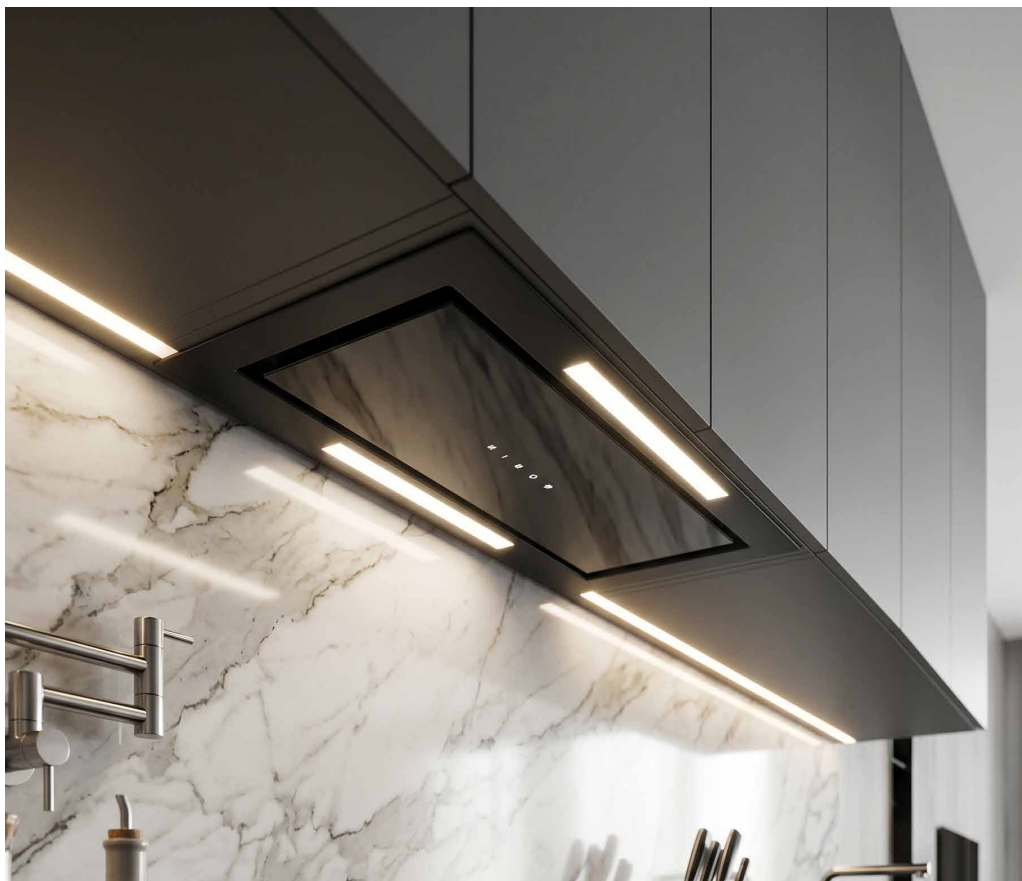

Hotte encastrable : 90cm
Puissance moteur : 130-275w
Volume d'aspiration : 400-450 M3/h
Façade : En verre
Corp : Acier au carbone
Couleur : NOIR