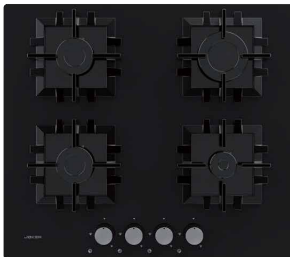

Hotte encastrable : 90cm
 Puissance moteur : 130-275w
 Volume d'aspiration : 400-450 M3/h
 Façade : En verre
 Corp : Acier au carbone
 Couleur : NOIR

PLAQUES

**PLAQUE 4 FEUX
JP- 604**

Plaque : 60cm
Allumage intégré automatique
Grilles en émail
Sécurité coupe gaz (FFD)
Matière :Inox
Dimensions (mm) : 600*520*50
Couleur : INOX
Brûleurs SABAF complets

**PLAQUE 4 FEUX
JP- 604 F**

Plaque : 60cm
Allumage intégré automatique
Grilles en Fonte
Sécurité coupe gaz (FFD)
Matière :Inox
Dimensions (mm) : 600*520*50
Couleur : INOX
Brûleurs SABAF complets

**PLAQUE 4 FEUX
JP-1460**

Plaque : 60cm
Allumage intégré automatique
Grilles en fonte
Sécurité coupe gaz (FFD)
Matière : Vitro noir
Dimensions (mm) : 600*520*50
Couleur : NOIR / INOX
Brûleurs SABAF complets

**PLAQUE 4 FEUX
JPHGBF-126040**