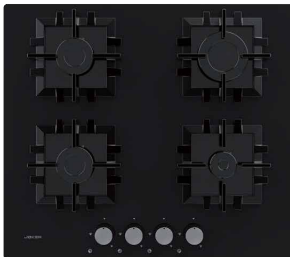

PLAQUES

**PLAQUE 4 FEUX
JP- 604**

Plaque : 60cm
Allumage intégré automatique
Grilles en émail
Sécurité coupe gaz (FFD)
Matière :Inox
Dimensions (mm) : 600*520*50
Couleur : INOX
Brûleurs SABAF complets

**PLAQUE 4 FEUX
JP- 604 F**

Plaque : 60cm
Allumage intégré automatique
Grilles en Fonte
Sécurité coupe gaz (FFD)
Matière :Inox
Dimensions (mm) : 600*520*50
Couleur : INOX
Brûleurs SABAF complets

**PLAQUE 4 FEUX
JP-1460**

Plaque : 60cm
Allumage intégré automatique
Grilles en fonte
Sécurité coupe gaz (FFD)
Matière : Vitro noir
Dimensions (mm) : 600*520*50
Couleur : NOIR / INOX
Brûleurs SABAF complets

**PLAQUE 4 FEUX
JPHGBF-126040**

Plaque : 60cm
Allumage intégré automatique
Grilles en fonte
Sécurité coupe gaz (FFD)
Matière : Vitro noir
Dimensions (mm) : 600*520*50
Couleur : NOIR
Brûleurs SABAF complets