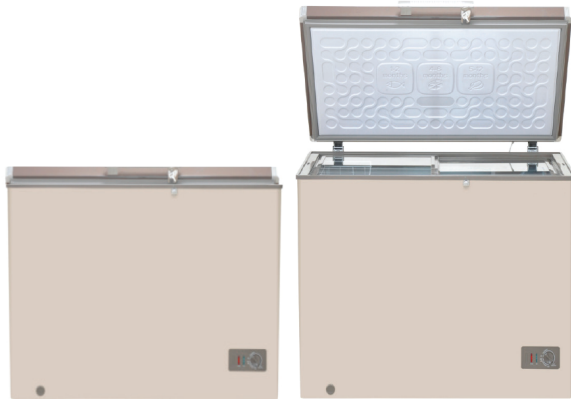

**CONGÉLATEUR HORIZONTAL 200L -CHAMPAGNE
JCF-245**