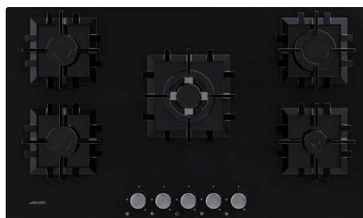

PLAQUE 5 FEUX JP- 705 F

Système de sécurité

5^{ème} brûleur
double couronne

Plaque : 70cm
Allumage intégré automatique
Grilles en fonte
Sécurité coupe gaz (FFD)
Matière :INOX
Dimensions (mm) : 700*520*50
Couleur :INOX

PLAQUE 5 FEUX JP-1490

Système de sécurité

5^{ème} brûleur
double couronne

Plaque : 90cm
Allumage intégré automatique
Grilles en fonte
Sécurité coupe gaz (FFD)
Matière : Vitro noir
Dimensions (mm) : 900*520*50
Couleur : NOIR / INOX
Brûleurs SABAF complets

PLAQUE 5 FEUX JPHGBF-129050W

Système de sécurité

5^{ème} brûleur
double couronne

Plaque : 90cm
Allumage intégré automatique
Grilles en fonte
Sécurité coupe gaz (FFD)
Matière : Vitro noir
Dimensions (mm) :900*520*50
Couleur : NOIR
Brûleurs SABAF complets